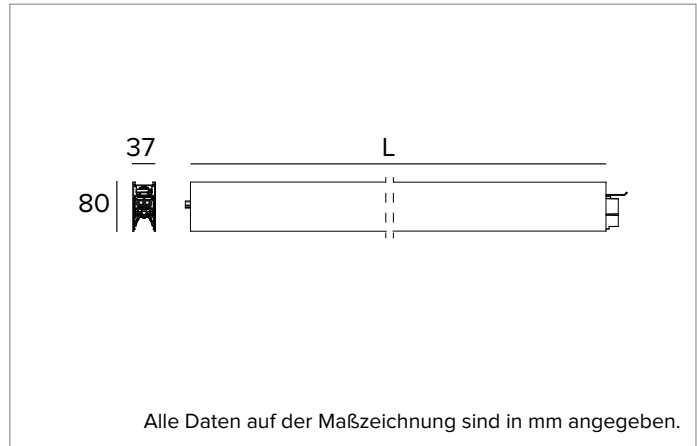

# T001BX930ELPW | LOGICO EASY System 37 - OPAL

## LED-Leuchte für Decken- oder Pendelsystemmontage. Linearmodul

	3000K	H(m)	D1(m)	D2(m)	E <sub>max</sub> (lx)		
	Ra90		113°	113°			
Fixture Power	94W	1	3.00	3.01	944		
Source Flux	5934lm	2	6.00	6.03	236		
Fixture Flux	5934lm	3	9.00	9.04	105		
Efficacy	63lm/W	4	12.00	12.06	59		
6000843	I <sub>max</sub> =198cd/klm	I <sub>max</sub>	1176cd	5	15.01	15.07	38